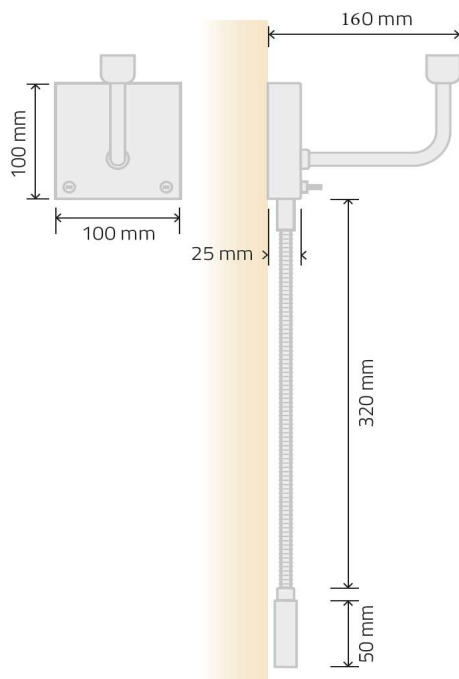

## Réf : W4842

Consommation : 1W + E27  
 Puissance : 120 lm + E27  
 Température kelvin : 2700K  
 Optique à 8 à 60°

Abat-jour et ampoule en option

## Réf : W4840

Consommation : 1W + E27  
 Puissance : 120 lm + E27  
 Température kelvin : 2700K  
 Optique à 8 à 60°

Abat-jour et ampoule en option