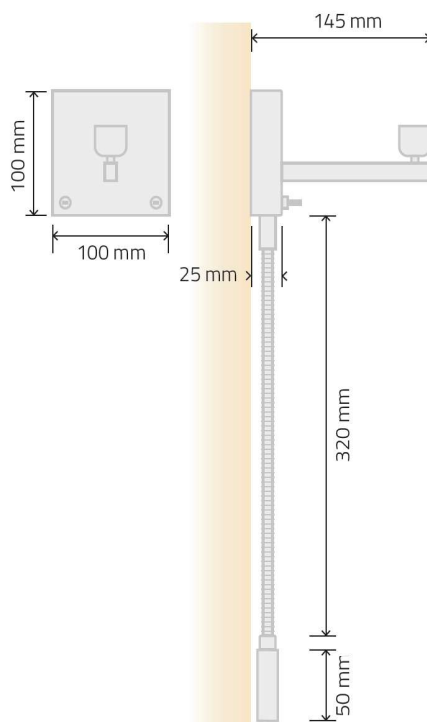

## Réf : W4842

Consommation : 1W + E27  
 Puissance : 120 lm + E27  
 Température kelvin : 2700K  
 Optique à 8 à 60°

Abat-jour et ampoule en option

## Réf : W4840

Consommation : 1W + E27  
 Puissance : 120 lm + E27  
 Température kelvin : 2700K  
 Optique à 8 à 60°

Abat-jour et ampoule en option